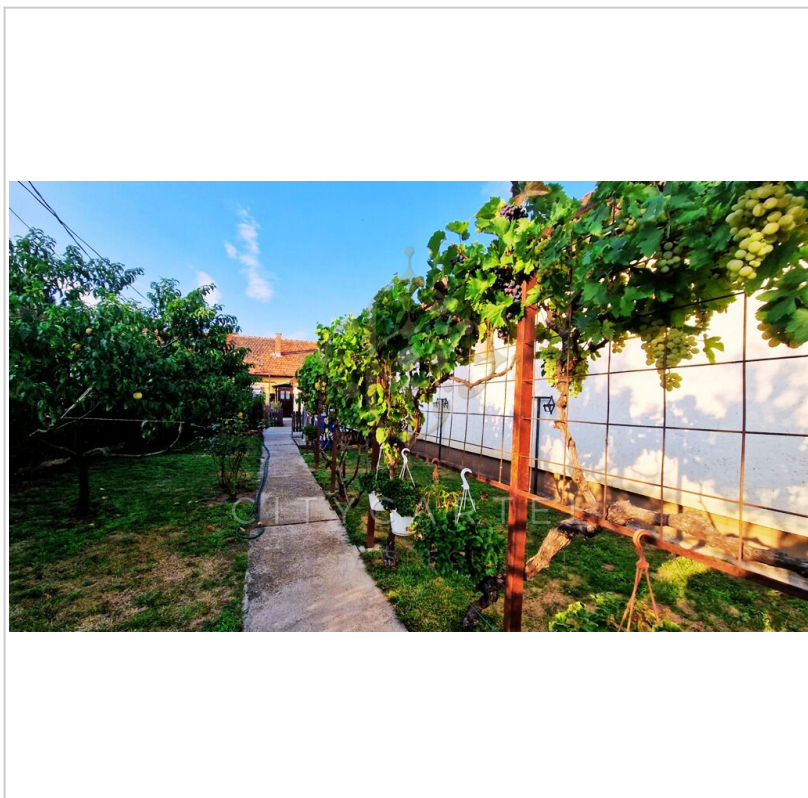

Eladó Háizrész, 64 m², 532 m² telek, XVIII. kerület

48 000 000 Ft (~117 872 €)

Háizrész külön leválasztott telekrészen!

CITYCARTEL

INTERNATIONAL LUXURY REAL ESTATE AGENCY

bemutatja:

**Képzeld el, hogy saját otthonod lehet a 18. kerület szívében,
Pestszentlőrincen!**

Ez a **téglaépítésű, családi háizrész** egy igazán különleges lehetőség – mindössze néhány lépésre a **Sárkány Center** és az **Általános Iskola** között! Az ingatlan **63 nm-es**, és egy **két szobás, praktikus elrendezésű otthont** kínál. Ráadásul a házhoz tartozik egy **kis lakrésznek használható előszoba** és egy **szoba kialakítású** helyiség is, így igazán sokféleképpen alakítható! A ház a telek végében helyezkedik el, egy **csodás virágoskerttel**, egy szép **szőlőlugassal**, egy **kutya számára leválasztott kennellel** és egy kényelmes **melléképülettel** is rendelkezik! Mindez a **nyugodt, zöldövezeti környezetben** biztosítja az otthonos légkört.

A ház elrendezése nagyon praktikus:

A **közlekedőtől jobbra** található egy **kis lakrész**, mellette egy **spejz** és egy **zuhanyzós fürdőszoba**.

A bejárattal szemben egy **tágas szoba** vár, mellette egy **nagyobb hálószoba**